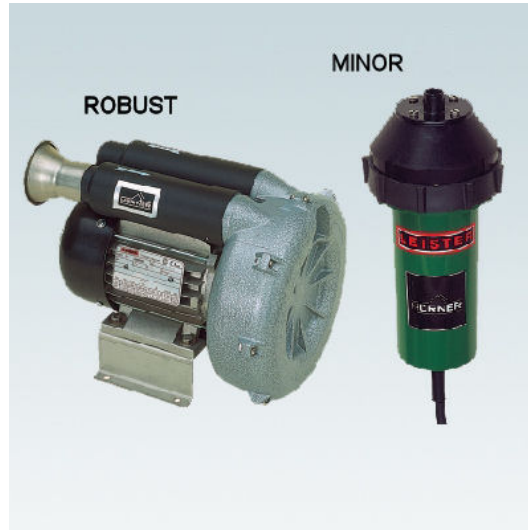

### Saldatrici ad aria calda e accessori per posa tubi

### Soffianti ad aria modelli MINOR e ROBUST

ARTICOLO		Dati tecnici / Specifications						
Modello	Prezzo	Prevalenza [mbar]	Potenza elettrica installata [kW]	Portata [l/h]	Tensione [V]	Peso [Kg]	Conf. [Pz/Pc]	
MINOR 09340000	0.934.000.0	40	90	900	230 V monofase 230 V single-phase	1,15	1	
ROBUST 09340010	0.934.001.0	80	250	1200	230 V monofase con condensatore 230 V single	8,20	1	

### MINOR - ROBUST

Soffianti per l'alimentazione dei saldatori, modello DIODE, e degli estrusori manuali, adatti per esercizio in continuo.